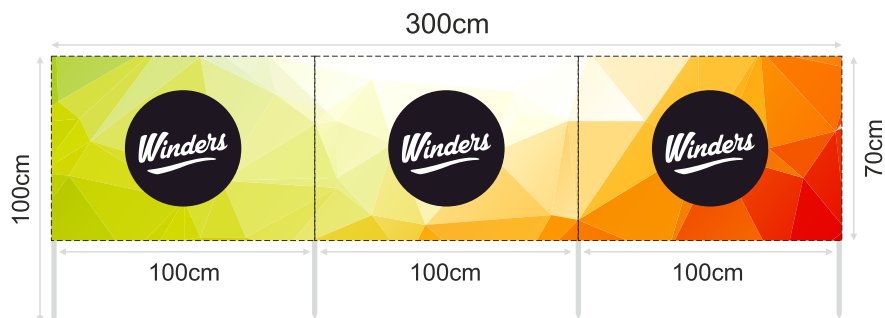

PARAWANY REKLAMOWE

specyfikacja produktu

Windbreak 3X - 300cm

Windbreak 4X - 400cm

Windbreak 5X - 500cm

Kije drewniane:

drewno bukowe/sosnowe

Materiał nadruku:

poliester 115-205g

Zastosowanie:

zewnątrz