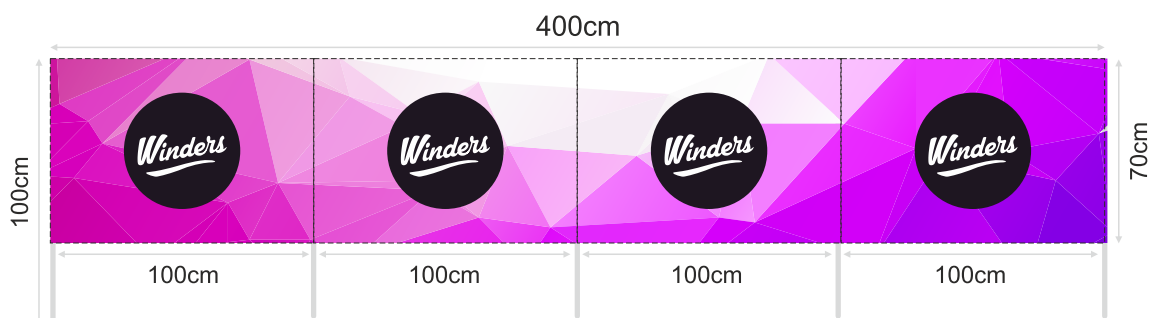

PARAWANY REKLAMOWE

specyfikacja produktu

Windbreak 3X - 300cm

Windbreak 4X - 400cm

Windbreak 5X - 500cm

Kije drewniane:

drewno bukowe/sosnowe

Materiał nadruku:

poliester 115-205g

Zastosowanie:

zewnątrz