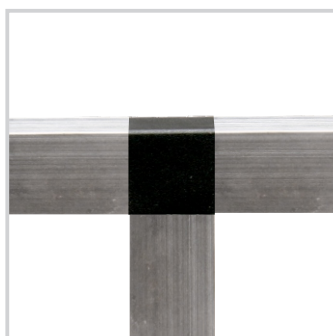

PŁOTEK REKLAMOWY SF

specyfikacja produktu

100x200cm

Materiał konstrukcji:	aluminium 25mm
Kolor:	srebrny
Łączniki:	tworzywo sztuczne
Powierzchnia nadruku:	baner PCV / poliester
System montażu nadruku:	oczka + elastyczne obejmy
Zastosowanie:	wewnątrz / zewnątrz

MOŻLIWOŚCI ZASTOSOWANIA

system łączony prosto

system łączony 90°