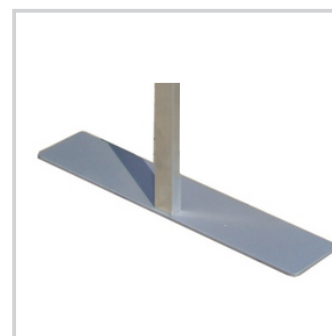

PŁOTEK REKLAMOWY SF

specyfikacja produktu

100x200cm

Materiał konstrukcji:	aluminium 25mm
Kolor:	srebrny
Łączniki:	tworzywo sztuczne
Powierzchnia nadruku:	baner PCV / poliester
System montażu nadruku:	oczka + elastyczne obejmy
Zastosowanie:	wewnątrz / zewnątrz

MOŻLIWOŚCI ZASTOSOWANIA

system łączony prosto

system łączony 90°