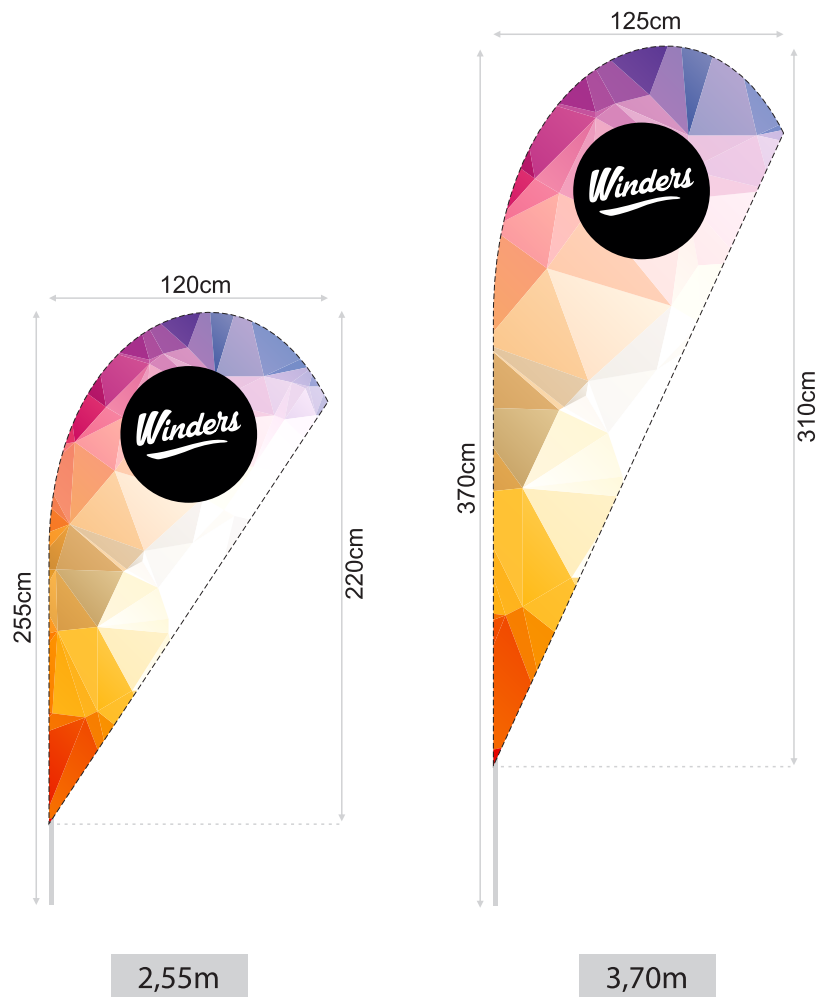

WINDER DROP SLIM

specyfikacja produktu

Flaga:	poliester
Maszt:	aluminium anodowane
Średnica:	fi 20x1,5mm
Cieżar:	0,25kg / sekcja
Długość:	120cm / sekcja
Pręt:	135cm stal
Zastosowanie:	zewnątrz / wewnątrz
Kolor:	srebrny

WINDER DROP

specyfikacja produktu

Flaga:	poliester
Maszt:	aluminium anodowane
Średnica:	fi 20x1,5mm
Cieżar:	0,25kg / sekcja
Długość:	120cm / sekcja
Pręt:	135cm stal
Zastosowanie:	zewnątrz / wewnątrz
Kolor:	srebrny